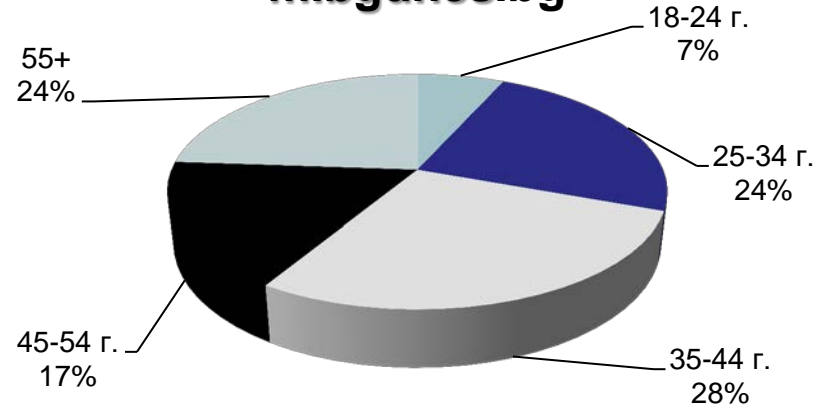

Мобилен сайт	Реални потребители	Импресии	Средно време на посетител [ч:мин:сек]	Интернет обхват
m.vbox7.com	1,212,353	10,167,058	0:16:53	29.48%
m.novini.bg	757,323	11,823,303	0:17:06	18.42%
m.vesti.bg	663,924	6,564,202	0:09:50	16.15%
m.sportal.bg	620,083	20,754,835	0:38:14	15.08%
m.sinoptik.bg	525,392	11,409,675	0:10:37	12.78%
m.24chasa.bg	492,041	4,921,202	0:13:34	11.97%
m.dama.bg	416,849	4,069,870	0:03:54	10.14%
m.az-jenata.bg	405,502	1,846,012	0:03:01	9.86%
m.rozali.com	338,695	3,053,641	0:04:06	8.24%
m.profit.bg	319,369	2,000,791	0:06:00	7.77%
m.tialoto.bg	209,020	897,951	0:02:38	5.08%
m.webcafe.bg	185,909	859,186	0:04:46	4.52%
m.gol.bg	127,514	2,628,534	0:18:35	3.10%
m.jenite.bg	114,849	241,255	0:01:07	2.79%
m.hotnews.bg	107,225	989,112	0:07:05	2.61%
m.lex.bg	88,769	378,506	0:05:44	2.16%
m.div.bg	87,831	247,164	0:01:42	2.14%
m.men.bg	75,032	1,196,404	0:09:20	1.82%
m.cosmopolitan.bg	71,972	345,213	0:03:50	1.75%
m.bgdnes.bg	66,245	193,154	0:03:02	1.61%
m.econ.bg	65,345	109,726	0:00:49	1.59%
m.inews.bg	51,266	102,466	0:01:07	1.25%
m.trendo.bg	47,065	128,314	0:02:47	1.14%
m.24zdrave.bg	20,813	69,665	0:03:28	0.51%
m.novinite.bg	18,166	112,704	0:04:51	0.44%
m.regal.bg	15,729	22,190	0:00:34	0.38%
m.bacchus.bg	11,308	17,977	0:01:04	0.27%
m.novinite.com	9,844	39,970	0:03:06	0.24%
m.woman.bg	3,692	39,143	0:09:29	0.09%
m.abv.bg	23	56	0:01:02	0.00%

Профил на аудиторията (пол)

m.24chasa.bg

m.bgdnes.bg

m.bgfermer.bg

m.24zdrave.bg

Профил на аудиторията (възраст)

m.24chasa.bg

m.bgdnes.bg