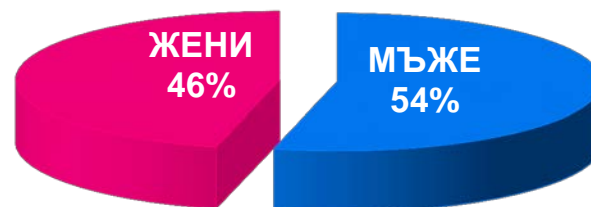

m.bgdnes.bg