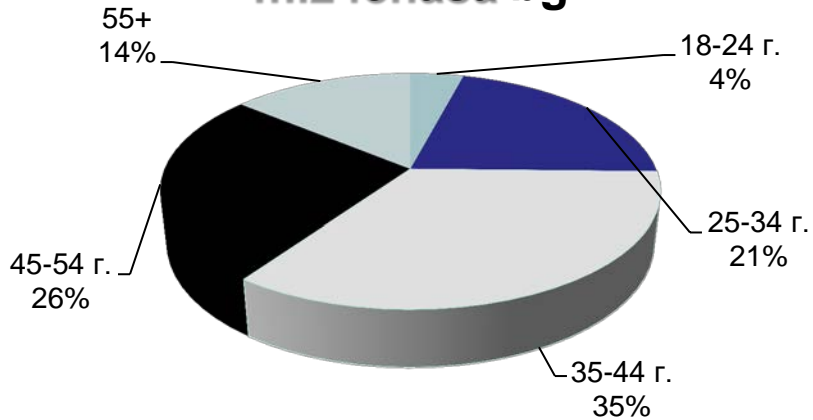

Мобилен сайт	Реални потребители	Импресии	Средно време на посетител [ч:мин:сек]	Интернет обхват
m.vbox7.com	1,212,353	10,167,058	0:16:53	29.48%
m.novini.bg	757,323	11,823,303	0:17:06	18.42%
m.vesti.bg	663,924	6,564,202	0:09:50	16.15%
m.sportal.bg	620,083	20,754,835	0:38:14	15.08%
m.sinoptik.bg	525,392	11,409,675	0:10:37	12.78%
m.24chasa.bg	492,041	4,921,202	0:13:34	11.97%
m.dama.bg	416,849	4,069,870	0:03:54	10.14%
m.az-jenata.bg	405,502	1,846,012	0:03:01	9.86%
m.rozali.com	338,695	3,053,641	0:04:06	8.24%
m.profit.bg	319,369	2,000,791	0:06:00	7.77%
m.tialoto.bg	209,020	897,951	0:02:38	5.08%
m.webcafe.bg	185,909	859,186	0:04:46	4.52%
m.gol.bg	127,514	2,628,534	0:18:35	3.10%
m.jenite.bg	114,849	241,255	0:01:07	2.79%
m.hotnews.bg	107,225	989,112	0:07:05	2.61%
m.lex.bg	88,769	378,506	0:05:44	2.16%
m.div.bg	87,831	247,164	0:01:42	2.14%
m.men.bg	75,032	1,196,404	0:09:20	1.82%
m.cosmopolitan.bg	71,972	345,213	0:03:50	1.75%
m.bgdnes.bg	66,245	193,154	0:03:02	1.61%
m.econ.bg	65,345	109,726	0:00:49	1.59%
m.inews.bg	51,266	102,466	0:01:07	1.25%
m.trendo.bg	47,065	128,314	0:02:47	1.14%
m.24zdrave.bg	20,813	69,665	0:03:28	0.51%
m.novinite.bg	18,166	112,704	0:04:51	0.44%
m.regal.bg	15,729	22,190	0:00:34	0.38%
m.bacchus.bg	11,308	17,977	0:01:04	0.27%
m.novinite.com	9,844	39,970	0:03:06	0.24%
m.woman.bg	3,692	39,143	0:09:29	0.09%
m.abv.bg	23	56	0:01:02	0.00%

Профил на аудиторията (пол)

m.24chasa.bg

m.bgdnes.bg

m.bgfermer.bg

m.24zdrave.bg

Профил на аудиторията (възраст)

m.24chasa.bg

m.bgdnes.bg