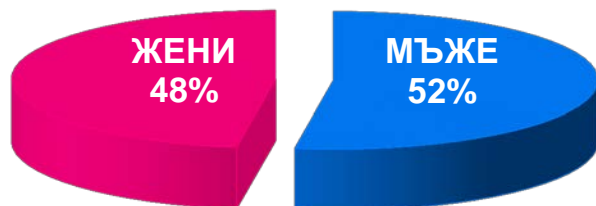

Мобилен сайт	Реални потребители	Импресии	Средно време на посетител [ч:мин:сек]	Интернет обхват
m.vbox7.com	1,212,353	10,167,058	0:16:53	29.48%
m.novini.bg	757,323	11,823,303	0:17:06	18.42%
m.vesti.bg	663,924	6,564,202	0:09:50	16.15%
m.sportal.bg	620,083	20,754,835	0:38:14	15.08%
m.sinoptik.bg	525,392	11,409,675	0:10:37	12.78%
m.24chasa.bg	492,041	4,921,202	0:13:34	11.97%
m.dama.bg	416,849	4,069,870	0:03:54	10.14%
m.az-jenata.bg	405,502	1,846,012	0:03:01	9.86%
m.rozali.com	338,695	3,053,641	0:04:06	8.24%
m.profit.bg	319,369	2,000,791	0:06:00	7.77%
m.tialoto.bg	209,020	897,951	0:02:38	5.08%
m.webcafe.bg	185,909	859,186	0:04:46	4.52%
m.gol.bg	127,514	2,628,534	0:18:35	3.10%
m.jenite.bg	114,849	241,255	0:01:07	2.79%
m.hotnews.bg	107,225	989,112	0:07:05	2.61%
m.lex.bg	88,769	378,506	0:05:44	2.16%
m.div.bg	87,831	247,164	0:01:42	2.14%
m.men.bg	75,032	1,196,404	0:09:20	1.82%
m.cosmopolitan.bg	71,972	345,213	0:03:50	1.75%
m.bgdnes.bg	66,245	193,154	0:03:02	1.61%
m.econ.bg	65,345	109,726	0:00:49	1.59%
m.inews.bg	51,266	102,466	0:01:07	1.25%
m.trendo.bg	47,065	128,314	0:02:47	1.14%
m.24zdrave.bg	20,813	69,665	0:03:28	0.51%
m.novinite.bg	18,166	112,704	0:04:51	0.44%
m.regal.bg	15,729	22,190	0:00:34	0.38%
m.bacchus.bg	11,308	17,977	0:01:04	0.27%
m.novinite.com	9,844	39,970	0:03:06	0.24%
m.woman.bg	3,692	39,143	0:09:29	0.09%
m.abv.bg	23	56	0:01:02	0.00%

Профил на аудиторията (пол)

m.24chasa.bg

m.bgdnes.bg

m.bgfermer.bg

m.24zdrave.bg

Профил на аудиторията (възраст)

m.24chasa.bg

m.bgdnes.bg