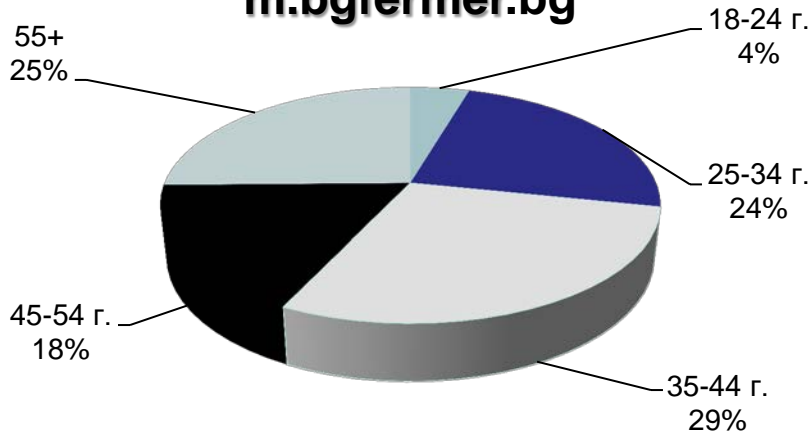

m.bgfermer.bg